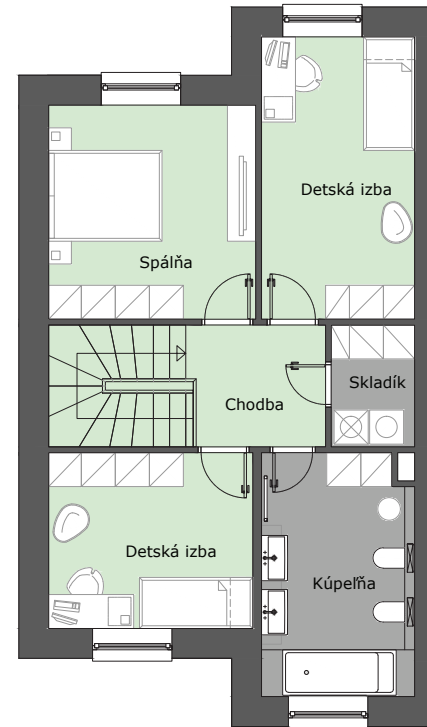

## RD 01

1NP: NÁZOV MIESTNOSTI / ROOM NAME	PLOCHA
CHODBA / HALL	6.15 m <sup>2</sup>
KÚPEĽŇA / BATHROOM	4.59 m <sup>2</sup>
TECH. MIESTNOSŤ. / TECH. ROOM	2.55 m <sup>2</sup>
PRACOVŇA / WORK ROOM	8.02 m <sup>2</sup>
KUCHYŇA / KITCHEN	8.64 m <sup>2</sup>
OBÝVACIA IZBA / LIVING ROOM	25.08 m <sup>2</sup>
SKLAD / STORAGE	2.75 m <sup>2</sup>
2NP: NÁZOV MIESTNOSTI / ROOM NAME	PLOCHA
CHODBA / HALL	10.49 m <sup>2</sup>
KÚPEĽŇA / BATHROOM	11.37 m <sup>2</sup>
SKLADÍK / STORAGE ROOM	3.16 m <sup>2</sup>
IZBA 1 / ROOM 1	11.16 m <sup>2</sup>
IZBA 2 / ROOM 2	13.43 m <sup>2</sup>
SPÁĽŇA / BEDROOM	13.78 m <sup>2</sup>
<b>ÚŽITKOVÁ PLOCHA / AREA</b>	<b>121 m<sup>2</sup></b>
PLOCHA POZEMKU / SITE AREA	384 m <sup>2</sup>

1NP

2NP

MIERKA 1 : 75 @A4