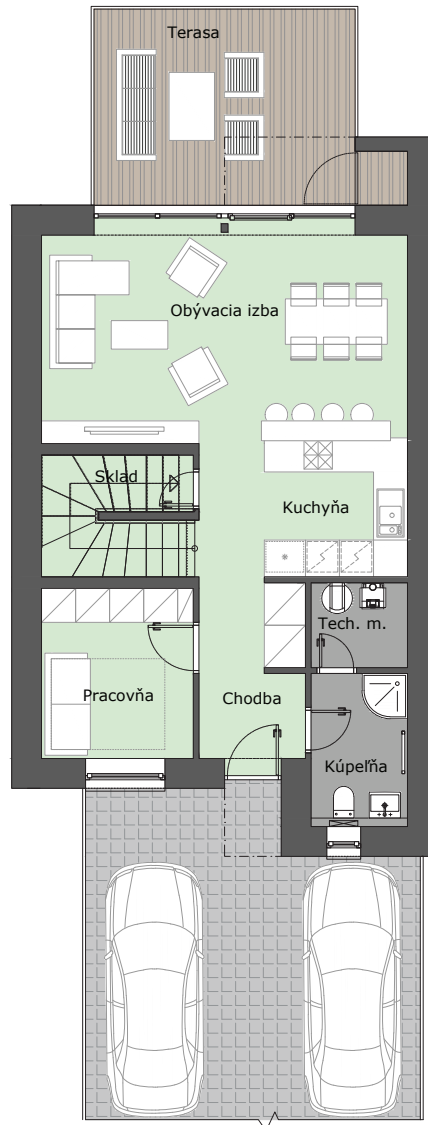

# POD LESÍKOM

## RD 01

1NP: NÁZOV MIESTNOSTI / ROOM NAME	PLOCHA
CHODBA / HALL	6.15 m <sup>2</sup>
KÚPEĽŇA / BATHROOM	4.59 m <sup>2</sup>
TECH. MIESTNOSŤ. / TECH. ROOM	2.55 m <sup>2</sup>
PRACOVŇA / WORK ROOM	8.02 m <sup>2</sup>
KUCHYŇA / KITCHEN	8.64 m <sup>2</sup>
OBÝVACIA IZBA / LIVING ROOM	25.08 m <sup>2</sup>
SKLAD / STORAGE	2.75 m <sup>2</sup>
2NP: NÁZOV MIESTNOSTI / ROOM NAME	PLOCHA
CHODBA / HALL	10.49 m <sup>2</sup>
KÚPEĽŇA / BATHROOM	11.37 m <sup>2</sup>
SKLADÍK / STORAGE ROOM	3.16 m <sup>2</sup>
IZBA 1 / ROOM 1	11.16 m <sup>2</sup>
IZBA 2 / ROOM 2	13.43 m <sup>2</sup>
SPÁĽŇA / BEDROOM	13.78 m <sup>2</sup>
<b>ÚŽITKOVÁ PLOCHA / AREA</b>	<b>121 m<sup>2</sup></b>
PLOCHA POZEMKU / SITE AREA	384 m <sup>2</sup>

1NP

2NP

MIERKA 1 : 75 @A4