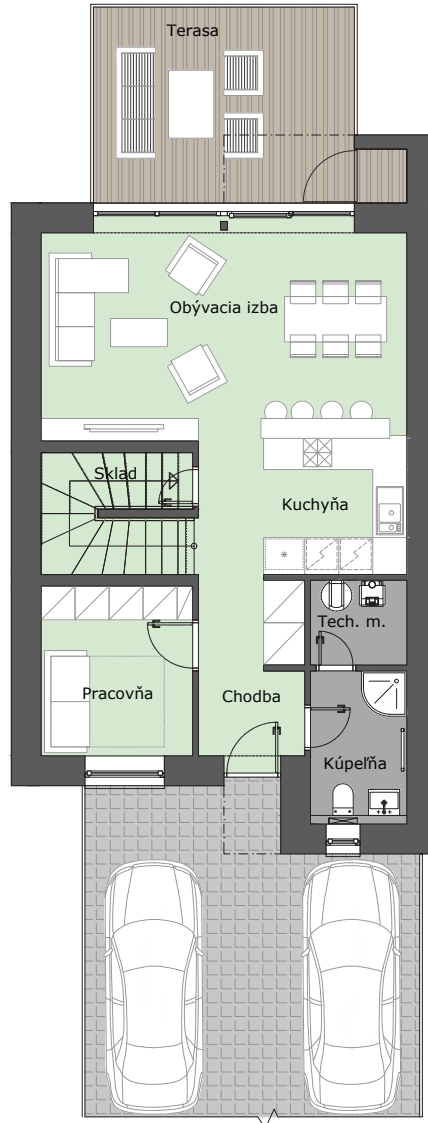

POD LESÍKOM

RD 02

1NP: NÁZOV MIESTNOSTI / ROOM NAME	PLOCHA
CHODBA / HALL	6.15 m ²
KÚPEĽŇA / BATHROOM	4.59 m ²
TECH. MIESTNOSŤ. / TECH. ROOM	2.55 m ²
PRACOVŇA / WORK ROOM	8.02 m ²
KUCHYŇA / KITCHEN	8.64 m ²
OBÝVACIA IZBA / LIVING ROOM	25.08 m ²
SKLAD / STORAGE	2.75 m ²
2NP: NÁZOV MIESTNOSTI / ROOM NAME	PLOCHA
CHODBA / HALL	10.49 m ²
KÚPEĽŇA / BATHROOM	11.37 m ²
SKLADÍK / STORAGE ROOM	3.16 m ²
IZBA 1 / ROOM 1	11.16 m ²
IZBA 2 / ROOM 2	13.43 m ²
SPÁĽŇA / BEDROOM	13.78 m ²
ÚŽITKOVÁ PLOCHA / AREA	121 m²
PLOCHA POZEMKU / SITE AREA	217 m ²

1NP

2NP