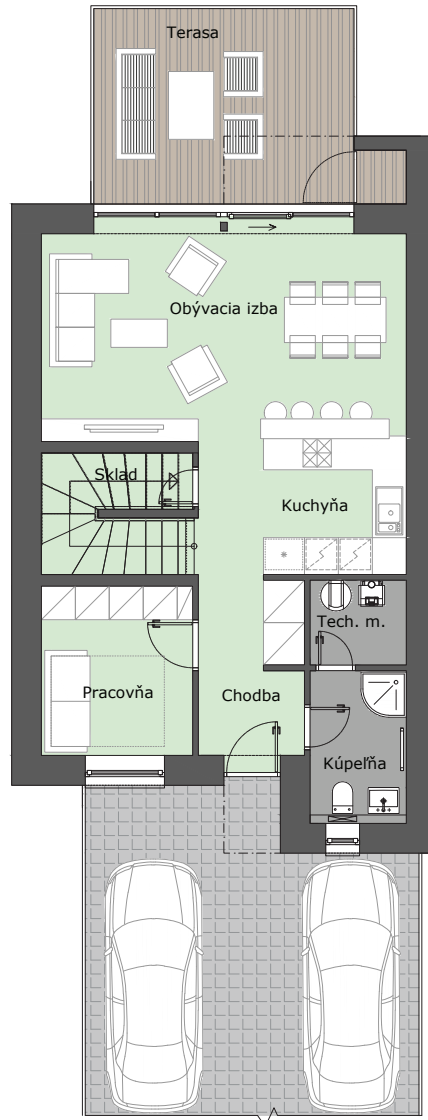

POD LESÍKOM

RD 03

1NP: NÁZOV MIESTNOSTI / ROOM NAME	PLOCHA
CHODBA / HALL	8.71 m ²
KÚPEĽŇA / BATHROOM	4.59 m ²
TECH. MIESTNOSŤ. / TECH. ROOM	2.55 m ²
PRACOVŇA / WORK ROOM	8.02 m ²
KUCHYŇA / KITCHEN	8.71 m ²
OBÝVACIA IZBA / LIVING ROOM	25.08 m ²
SKLAD / STORAGE	2.75 m ²
2NP: NÁZOV MIESTNOSTI / ROOM NAME	PLOCHA
CHODBA / HALL	10.49 m ²
KÚPEĽŇA / BATHROOM	11.37 m ²
SKLADÍK / STORAGE ROOM	3.16 m ²
IZBA 1 / ROOM 1	11.16 m ²
IZBA 2 / ROOM 2	13.43 m ²
SPÁĽŇA / BEDROOM	13.78 m ²
ÚŽITKOVÁ PLOCHA / AREA	121 m²
PLOCHA POZEMKU / SITE AREA	313 m ²

1NP

2NP