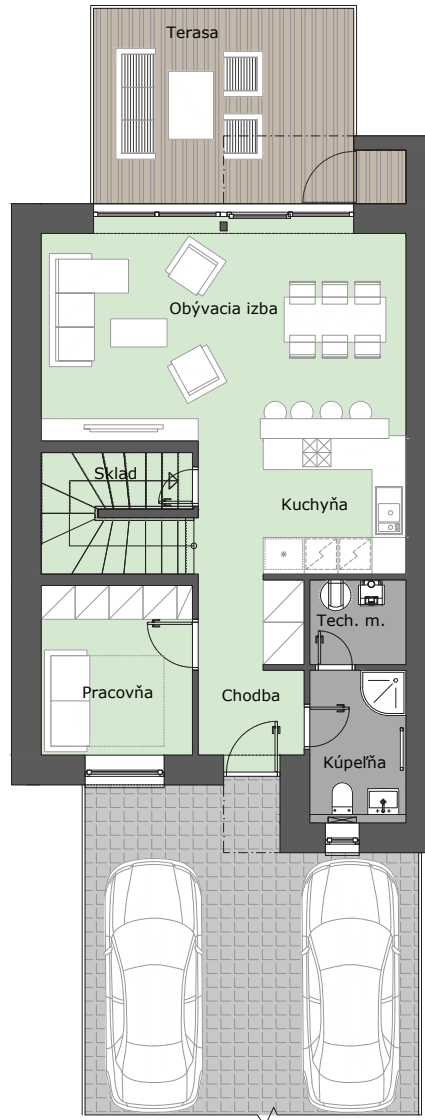

POD LESÍKOM

RD 04

1NP: NÁZOV MIESTNOSTI / ROOM NAME	PLOCHA
CHODBA / HALL	6.15 m ²
KÚPEĽŇA / BATHROOM	4.59 m ²
TECH. MIESTNOSŤ. / TECH. ROOM	2.55 m ²
PRACOVŇA / WORK ROOM	8.02 m ²
KUCHYŇA / KITCHEN	8.64 m ²
OBÝVACIA IZBA / LIVING ROOM	25.08 m ²
SKLAD / STORAGE	2.75 m ²
2NP: NÁZOV MIESTNOSTI / ROOM NAME	PLOCHA
CHODBA / HALL	10.49 m ²
KÚPEĽŇA / BATHROOM	11.37 m ²
SKLADÍK / STORAGE ROOM	3.16 m ²
IZBA 1 / ROOM 1	11.16 m ²
IZBA 2 / ROOM 2	13.43 m ²
SPÁĽŇA / BEDROOM	13.78 m ²
ÚŽITKOVÁ PLOCHA / AREA	121 m²
PLOCHA POZEMKU / SITE AREA	317 m ²

1NP

2NP