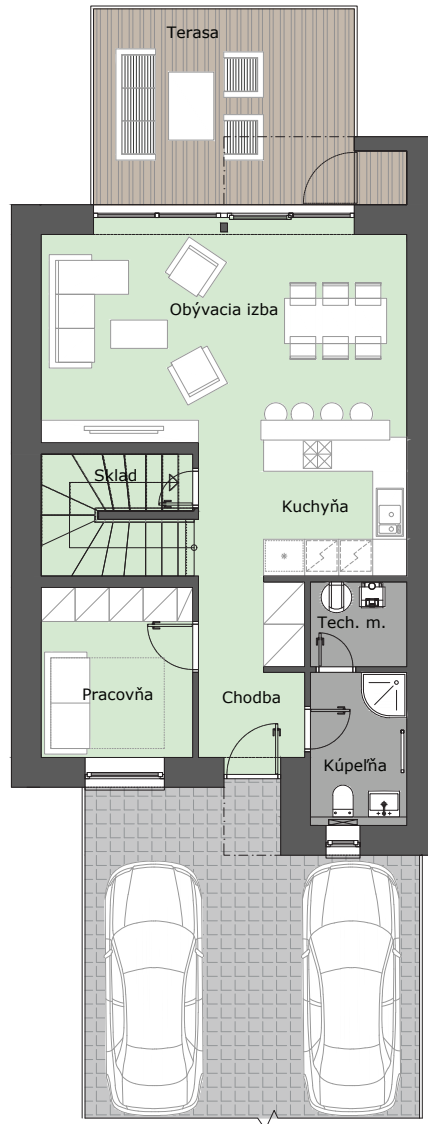

# POD LESÍKOM

## RD 05

1NP: NÁZOV MIESTNOSTI / ROOM NAME	PLOCHA
CHODBA / HALL	6.15 m <sup>2</sup>
KÚPEĽŇA / BATHROOM	4.59 m <sup>2</sup>
TECH. MIESTNOSŤ. / TECH. ROOM	2.55 m <sup>2</sup>
PRACOVŇA / WORK ROOM	8.02 m <sup>2</sup>
KUCHYŇA / KITCHEN	8.64 m <sup>2</sup>
OBÝVACIA IZBA / LIVING ROOM	25.08 m <sup>2</sup>
SKLAD / STORAGE	2.75 m <sup>2</sup>
2NP: NÁZOV MIESTNOSTI / ROOM NAME	PLOCHA
CHODBA / HALL	10.49 m <sup>2</sup>
KÚPEĽŇA / BATHROOM	11.37 m <sup>2</sup>
SKLADÍK / STORAGE ROOM	3.16 m <sup>2</sup>
IZBA 1 / ROOM 1	11.16 m <sup>2</sup>
IZBA 2 / ROOM 2	13.43 m <sup>2</sup>
SPÁĽŇA / BEDROOM	13.78 m <sup>2</sup>
<b>ÚŽITKOVÁ PLOCHA / AREA</b>	<b>121 m<sup>2</sup></b>
PLOCHA POZEMKU / SITE AREA	222 m <sup>2</sup>

1NP

2NP