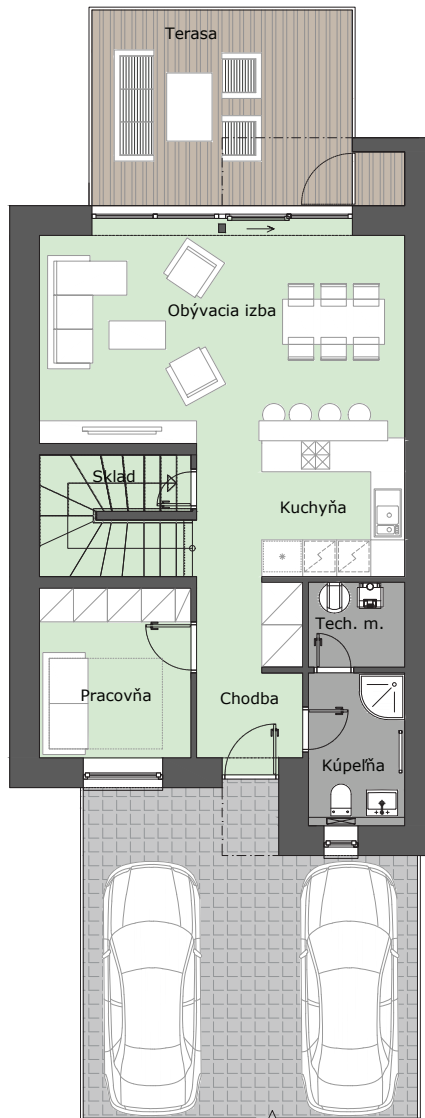

# POD LESÍKOM

## RD 06

1NP: NÁZOV MIESTNOSTI / ROOM NAME	PLOCHA
CHODBA / HALL	8.71 m <sup>2</sup>
KÚPEĽŇA / BATHROOM	4.59 m <sup>2</sup>
TECH. MIESTNOSŤ. / TECH. ROOM	2.55 m <sup>2</sup>
PRACOVŇA / WORK ROOM	8.02 m <sup>2</sup>
KUCHYŇA / KITCHEN	8.71 m <sup>2</sup>
OBÝVACIA IZBA / LIVING ROOM	25.08 m <sup>2</sup>
SKLAD / STORAGE	2.75 m <sup>2</sup>
2NP: NÁZOV MIESTNOSTI / ROOM NAME	PLOCHA
CHODBA / HALL	10.49 m <sup>2</sup>
KÚPEĽŇA / BATHROOM	11.37 m <sup>2</sup>
SKLADÍK / STORAGE ROOM	3.16 m <sup>2</sup>
IZBA 1 / ROOM 1	11.16 m <sup>2</sup>
IZBA 2 / ROOM 2	13.43 m <sup>2</sup>
SPÁĽŇA / BEDROOM	13.78 m <sup>2</sup>
<b>ÚŽITKOVÁ PLOCHA / AREA</b>	<b>121 m<sup>2</sup></b>
PLOCHA POZEMKU / SITE AREA	406 m <sup>2</sup>

1NP

2NP