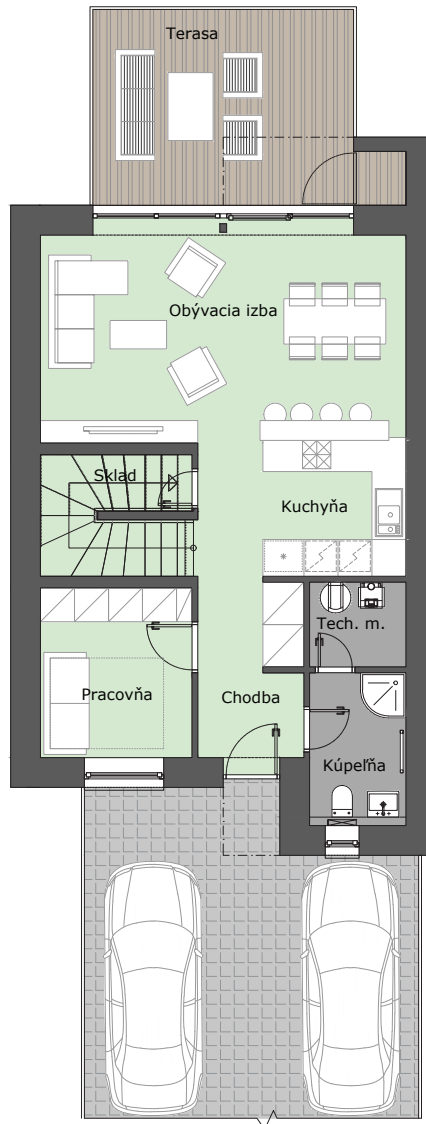

# POD LESÍKOM

## RD 07

1NP: NÁZOV MIESTNOSTI / ROOM NAME	PLOCHA
CHODBA / HALL	6.15 m <sup>2</sup>
KÚPEĽŇA / BATHROOM	4.59 m <sup>2</sup>
TECH. MIESTNOSŤ. / TECH. ROOM	2.55 m <sup>2</sup>
PRACOVŇA / WORK ROOM	8.02 m <sup>2</sup>
KUCHYŇA / KITCHEN	8.64 m <sup>2</sup>
OBÝVACIA IZBA / LIVING ROOM	25.08 m <sup>2</sup>
SKLAD / STORAGE	2.75 m <sup>2</sup>
2NP: NÁZOV MIESTNOSTI / ROOM NAME	PLOCHA
CHODBA / HALL	10.49 m <sup>2</sup>
KÚPEĽŇA / BATHROOM	11.37 m <sup>2</sup>
SKLADÍK / STORAGE ROOM	3.16 m <sup>2</sup>
IZBA 1 / ROOM 1	11.16 m <sup>2</sup>
IZBA 2 / ROOM 2	13.43 m <sup>2</sup>
SPÁĽŇA / BEDROOM	13.78 m <sup>2</sup>
<b>ÚŽITKOVÁ PLOCHA / AREA</b>	<b>121 m<sup>2</sup></b>
PLOCHA POZEMKU / SITE AREA	361 m <sup>2</sup>

1NP

2NP