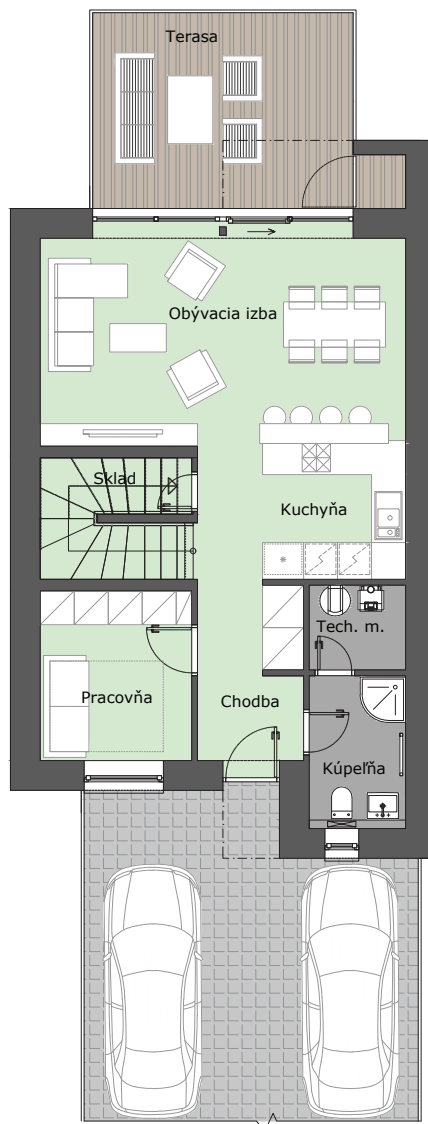

POD LESÍKOM

RD 08

1NP: NÁZOV MIESTNOSTI / ROOM NAME	PLOCHA
CHODBA / HALL	8.71 m ²
KÚPEĽŇA / BATHROOM	4.59 m ²
TECH. MIESTNOSŤ. / TECH. ROOM	2.55 m ²
PRACOVŇA / WORK ROOM	8.02 m ²
KUCHYŇA / KITCHEN	8.71 m ²
OBÝVACIA IZBA / LIVING ROOM	25.08 m ²
SKLAD / STORAGE	2.75 m ²
2NP: NÁZOV MIESTNOSTI / ROOM NAME	PLOCHA
CHODBA / HALL	10.49 m ²
KÚPEĽŇA / BATHROOM	11.37 m ²
SKLADÍK / STORAGE ROOM	3.16 m ²
IZBA 1 / ROOM 1	11.16 m ²
IZBA 2 / ROOM 2	13.43 m ²
SPÁĽŇA / BEDROOM	13.78 m ²
ÚŽITKOVÁ PLOCHA / AREA	121 m²
PLOCHA POZEMKU / SITE AREA	286 m ²

1NP

2NP