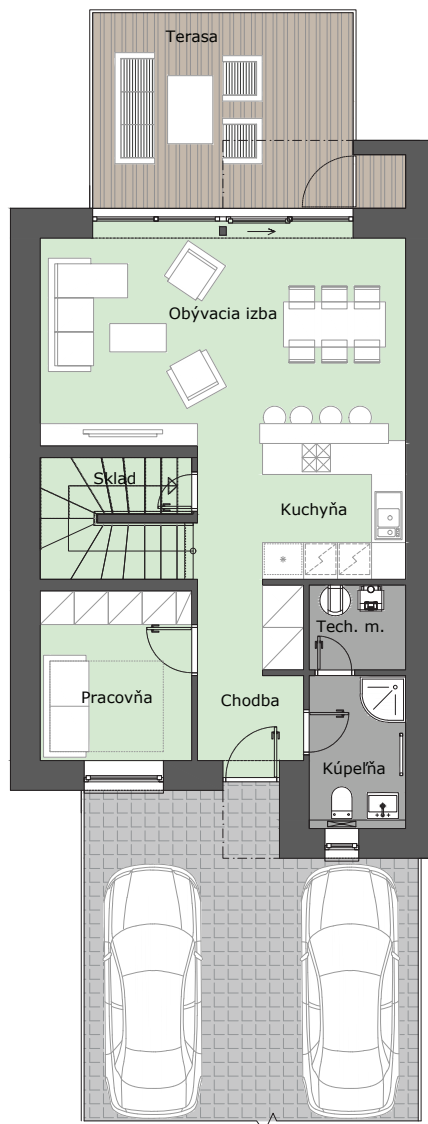

POD LESÍKOM

RD 10

1NP: NÁZOV MIESTNOSTI / ROOM NAME	PLOCHA
CHODBA / HALL	8.71 m ²
KÚPEĽŇA / BATHROOM	4.59 m ²
TECH. MIESTNOSŤ. / TECH. ROOM	2.55 m ²
PRACOVŇA / WORK ROOM	8.02 m ²
KUCHYŇA / KITCHEN	8.71 m ²
OBÝVACIA IZBA / LIVING ROOM	25.08 m ²
SKLAD / STORAGE	2.75 m ²
2NP: NÁZOV MIESTNOSTI / ROOM NAME	PLOCHA
CHODBA / HALL	10.49 m ²
KÚPEĽŇA / BATHROOM	11.37 m ²
SKLADÍK / STORAGE ROOM	3.16 m ²
IZBA 1 / ROOM 1	11.16 m ²
IZBA 2 / ROOM 2	13.43 m ²
SPÁĽŇA / BEDROOM	13.78 m ²
ÚŽITKOVÁ PLOCHA / AREA	121 m²
PLOCHA POZEMKU / SITE AREA	310 m ²

1NP

2NP