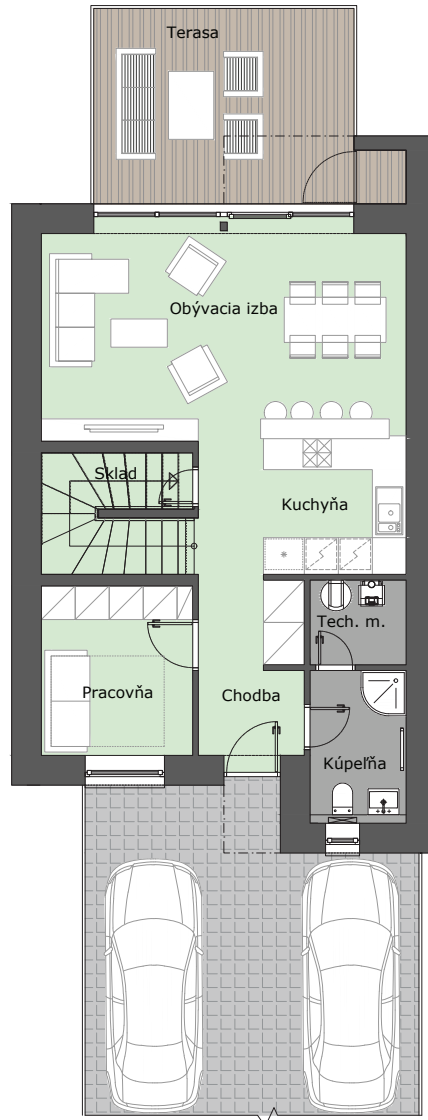

POD LESÍKOM

RD 11

1NP: NÁZOV MIESTNOSTI / ROOM NAME	PLOCHA
CHODBA / HALL	6.15 m ²
KÚPEĽŇA / BATHROOM	4.59 m ²
TECH. MIESTNOSŤ. / TECH. ROOM	2.55 m ²
PRACOVŇA / WORK ROOM	8.02 m ²
KUCHYŇA / KITCHEN	8.64 m ²
OBÝVACIA IZBA / LIVING ROOM	25.08 m ²
SKLAD / STORAGE	2.75 m ²
2NP: NÁZOV MIESTNOSTI / ROOM NAME	PLOCHA
CHODBA / HALL	10.49 m ²
KÚPEĽŇA / BATHROOM	11.37 m ²
SKLADÍK / STORAGE ROOM	3.16 m ²
IZBA 1 / ROOM 1	11.16 m ²
IZBA 2 / ROOM 2	13.43 m ²
SPÁĽŇA / BEDROOM	13.78 m ²
ÚŽITKOVÁ PLOCHA / AREA	121 m²
PLOCHA POZEMKU / SITE AREA	329 m ²

1NP

2NP