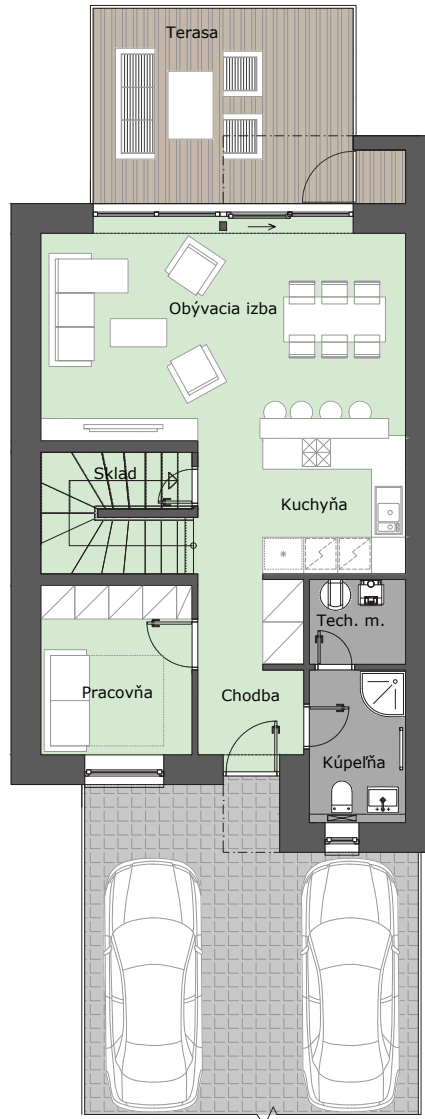

POD LESÍKOM

RD 12

1NP: NÁZOV MIESTNOSTI / ROOM NAME	PLOCHA
CHODBA / HALL	8.71 m ²
KÚPEĽŇA / BATHROOM	4.59 m ²
TECH. MIESTNOSŤ. / TECH. ROOM	2.55 m ²
PRACOVŇA / WORK ROOM	8.02 m ²
KUCHYŇA / KITCHEN	8.71 m ²
OBÝVACIA IZBA / LIVING ROOM	25.08 m ²
SKLAD / STORAGE	2.75 m ²
2NP: NÁZOV MIESTNOSTI / ROOM NAME	PLOCHA
CHODBA / HALL	10.49 m ²
KÚPEĽŇA / BATHROOM	11.37 m ²
SKLADÍK / STORAGE ROOM	3.16 m ²
IZBA 1 / ROOM 1	11.16 m ²
IZBA 2 / ROOM 2	13.43 m ²
SPÁĽŇA / BEDROOM	13.78 m ²
ÚŽITKOVÁ PLOCHA / AREA	121 m²
PLOCHA POZEMKU / SITE AREA	325 m ²

1NP

2NP