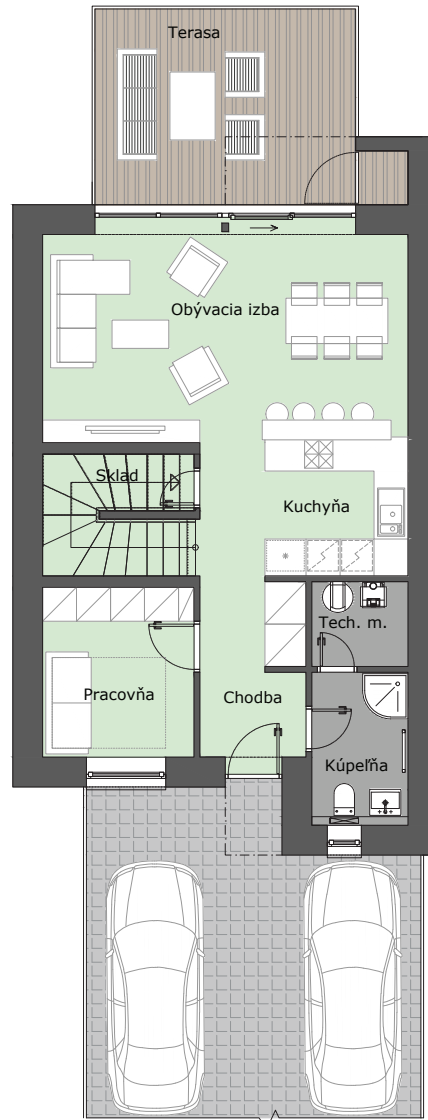

# POD LESÍKOM

## RD 13

1NP: NÁZOV MIESTNOSTI / ROOM NAME	PLOCHA
CHODBA / HALL	8.71 m <sup>2</sup>
KÚPEĽŇA / BATHROOM	4.59 m <sup>2</sup>
TECH. MIESTNOSŤ. / TECH. ROOM	2.55 m <sup>2</sup>
PRACOVŇA / WORK ROOM	8.02 m <sup>2</sup>
KUCHYŇA / KITCHEN	8.71 m <sup>2</sup>
OBÝVACIA IZBA / LIVING ROOM	25.08 m <sup>2</sup>
SKLAD / STORAGE	2.75 m <sup>2</sup>
2NP: NÁZOV MIESTNOSTI / ROOM NAME	PLOCHA
CHODBA / HALL	10.49 m <sup>2</sup>
KÚPEĽŇA / BATHROOM	11.37 m <sup>2</sup>
SKLADÍK / STORAGE ROOM	3.16 m <sup>2</sup>
IZBA 1 / ROOM 1	11.16 m <sup>2</sup>
IZBA 2 / ROOM 2	13.43 m <sup>2</sup>
SPÁĽŇA / BEDROOM	13.78 m <sup>2</sup>
<b>ÚŽITKOVÁ PLOCHA / AREA</b>	<b>121 m<sup>2</sup></b>
PLOCHA POZEMKU / SITE AREA	274.67 m <sup>2</sup>

1NP

2NP