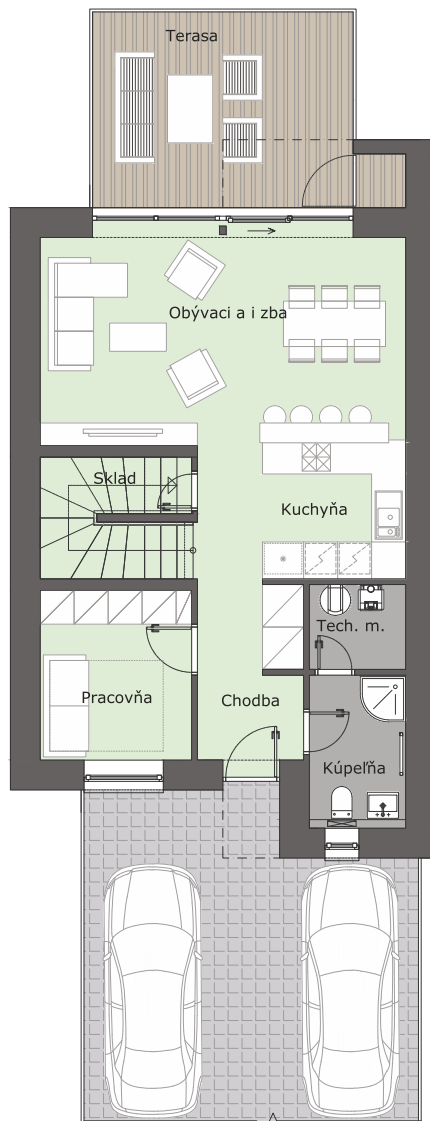

# POD LESÍKOM

## RD 13

1NP: NÁZOV MIESTNOSTI / ROOM NAME	PLOCHA
CHODBA / HALL	8.71 m <sup>2</sup>
KÚPEĽŇA / BATHROOM	4.59 m <sup>2</sup>
TECH. MIESTNOSŤ. / TECH. ROOM	2.55 m <sup>2</sup>
PRACOVŇA / WORK ROOM	8.02 m <sup>2</sup>
KUCHYŇA / KITCHEN	8.71 m <sup>2</sup>
OBÝVACIA IZBA / LIVING ROOM	25.08 m <sup>2</sup>
SKLAD / STORAGE	2.75 m <sup>2</sup>
2NP: NÁZOV MIESTNOSTI / ROOM NAME	PLOCHA
CHODBA / HALL	10.49 m <sup>2</sup>
KÚPEĽŇA / BATHROOM	11.37 m <sup>2</sup>
SKLADÍK / STORAGE ROOM	3.16 m <sup>2</sup>
IZBA 1 / ROOM 1	11.16 m <sup>2</sup>
IZBA 2 / ROOM 2	13.43 m <sup>2</sup>
SPÁĽŇA / BEDROOM	13.78 m <sup>2</sup>
<b>ÚŽITKOVÁ PLOCHA / AREA</b>	<b>121 m<sup>2</sup></b>
PLOCHA POZEMKU / SITE AREA	291 m <sup>2</sup>

1NP

2NP