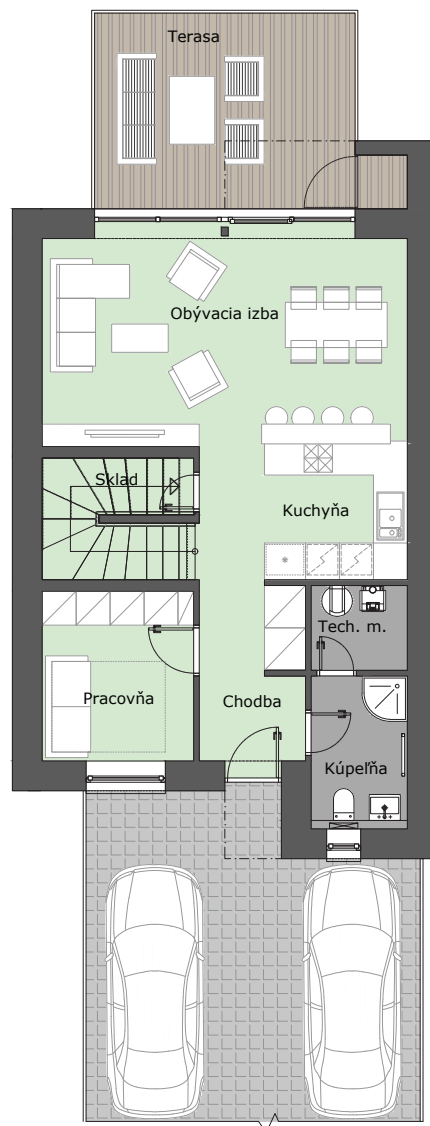

POD LESÍKOM

RD 14

1NP: NÁZOV MIESTNOSTI / ROOM NAME	PLOCHA
CHODBA / HALL	6.15 m ²
KÚPEĽŇA / BATHROOM	4.59 m ²
TECH. MIESTNOSŤ. / TECH. ROOM	2.55 m ²
PRACOVŇA / WORK ROOM	8.02 m ²
KUCHYŇA / KITCHEN	8.64 m ²
OBÝVACIA IZBA / LIVING ROOM	25.08 m ²
SKLAD / STORAGE	2.75 m ²
2NP: NÁZOV MIESTNOSTI / ROOM NAME	PLOCHA
CHODBA / HALL	10.49 m ²
KÚPEĽŇA / BATHROOM	11.37 m ²
SKLADÍK / STORAGE ROOM	3.16 m ²
IZBA 1 / ROOM 1	11.16 m ²
IZBA 2 / ROOM 2	13.43 m ²
SPÁĽŇA / BEDROOM	13.78 m ²
ÚŽITKOVÁ PLOCHA / AREA	121 m²
PLOCHA POZEMKU / SITE AREA	266.05 m ²

1NP

2NP