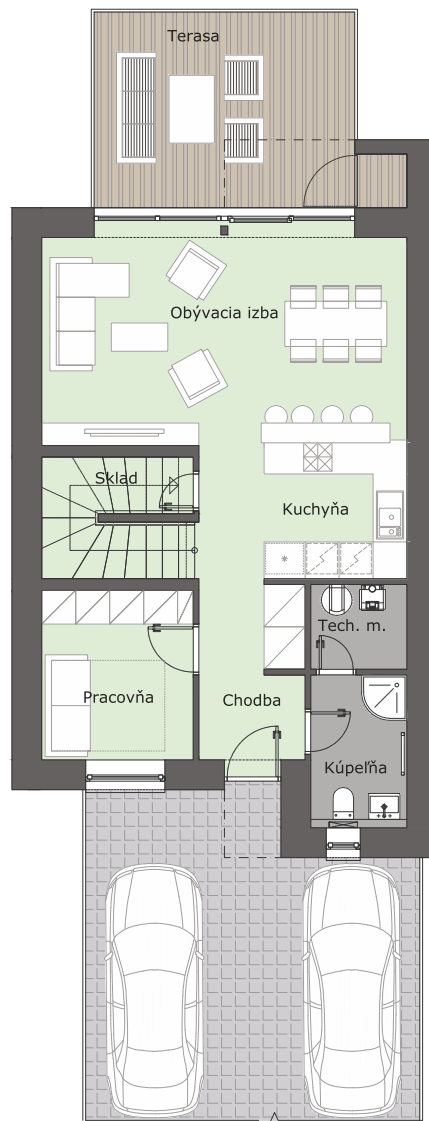

POD LESÍKOM

RD 14

1NP: NÁZOV MIESTNOSTI / ROOM NAME	PLOCHA
CHODBA / HALL	6.15 m ²
KÚPEĽŇA / BATHROOM	4.59 m ²
TECH. MIESTNOSŤ. / TECH. ROOM	2.55 m ²
PRACOVŇA / WORK ROOM	8.02 m ²
KUCHYŇA / KITCHEN	8.64 m ²
OBÝVACIA IZBA / LIVING ROOM	25.08 m ²
SKLAD / STORAGE	2.75 m ²
2NP: NÁZOV MIESTNOSTI / ROOM NAME	PLOCHA
CHODBA / HALL	10.49 m ²
KÚPEĽŇA / BATHROOM	11.37 m ²
SKLADÍK / STORAGE ROOM	3.16 m ²
IZBA 1 / ROOM 1	11.16 m ²
IZBA 2 / ROOM 2	13.43 m ²
SPÁĽŇA / BEDROOM	13.78 m ²
ÚŽITKOVÁ PLOCHA / AREA	121 m²
PLOCHA POZEMKU / SITE AREA	267 m ²

1NP

2NP