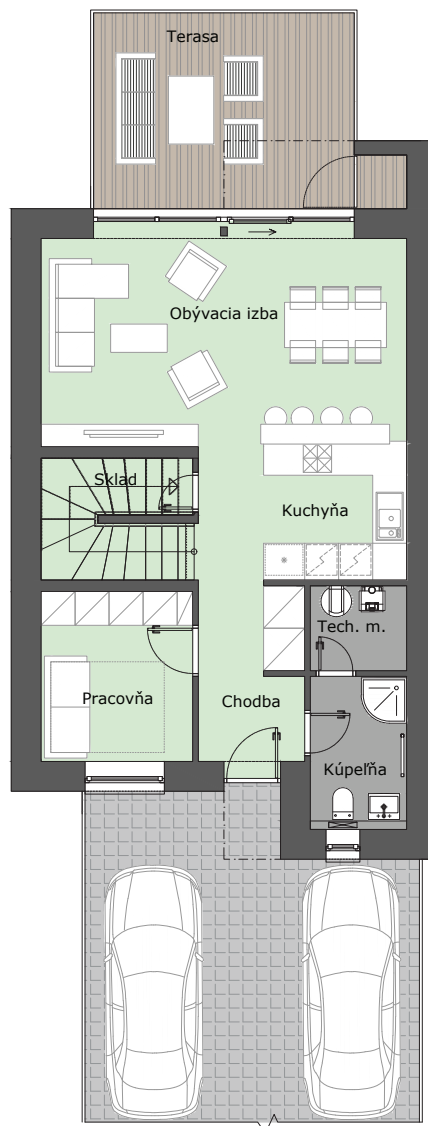

POD LESÍKOM

RD 15

1NP: NÁZOV MIESTNOSTI / ROOM NAME	PLOCHA
CHODBA / HALL	8.71 m ²
KÚPEĽŇA / BATHROOM	4.59 m ²
TECH. MIESTNOSŤ. / TECH. ROOM	2.55 m ²
PRACOVŇA / WORK ROOM	8.02 m ²
KUCHYŇA / KITCHEN	8.71 m ²
OBÝVACIA IZBA / LIVING ROOM	25.08 m ²
SKLAD / STORAGE	2.75 m ²
2NP: NÁZOV MIESTNOSTI / ROOM NAME	PLOCHA
CHODBA / HALL	10.49 m ²
KÚPEĽŇA / BATHROOM	11.37 m ²
SKLADÍK / STORAGE ROOM	3.16 m ²
IZBA 1 / ROOM 1	11.16 m ²
IZBA 2 / ROOM 2	13.43 m ²
SPÁĽŇA / BEDROOM	13.78 m ²
ÚŽITKOVÁ PLOCHA / AREA	121 m²
PLOCHA POZEMKU / SITE AREA	272.86 m ²

1NP

2NP