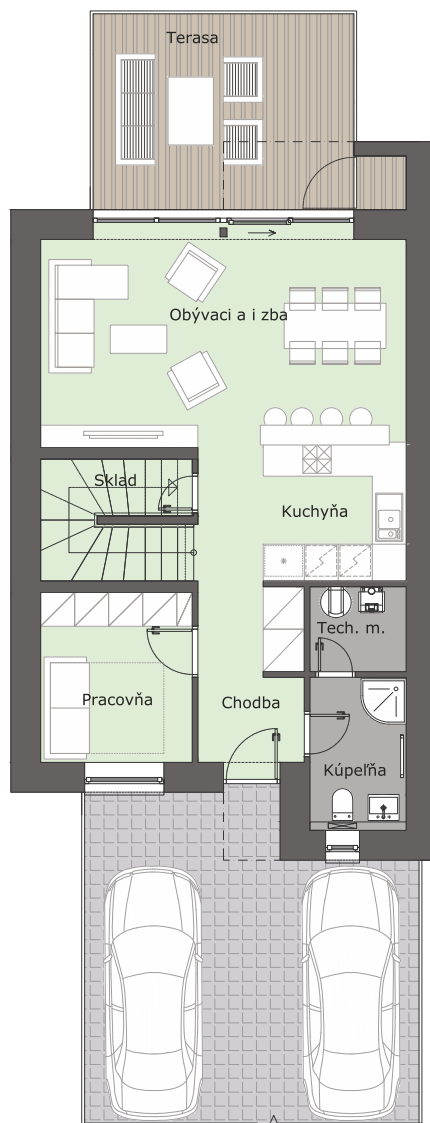

POD LESÍKOM

RD 15

1NP: NÁZOV MIESTNOSTI / ROOM NAME	PLOCHA
CHODBA / HALL	8.71 m ²
KÚPEĽŇA / BATHROOM	4.59 m ²
TECH. MIESTNOSŤ. / TECH. ROOM	2.55 m ²
PRACOVŇA / WORK ROOM	8.02 m ²
KUCHYŇA / KITCHEN	8.71 m ²
OBÝVACIA IZBA / LIVING ROOM	25.08 m ²
SKLAD / STORAGE	2.75 m ²
2NP: NÁZOV MIESTNOSTI / ROOM NAME	PLOCHA
CHODBA / HALL	10.49 m ²
KÚPEĽŇA / BATHROOM	11.37 m ²
SKLADÍK / STORAGE ROOM	3.16 m ²
IZBA 1 / ROOM 1	11.16 m ²
IZBA 2 / ROOM 2	13.43 m ²
SPÁĽŇA / BEDROOM	13.78 m ²
ÚŽITKOVÁ PLOCHA / AREA	121 m²
PLOCHA POZEMKU / SITE AREA	279 m ²

1NP

2NP