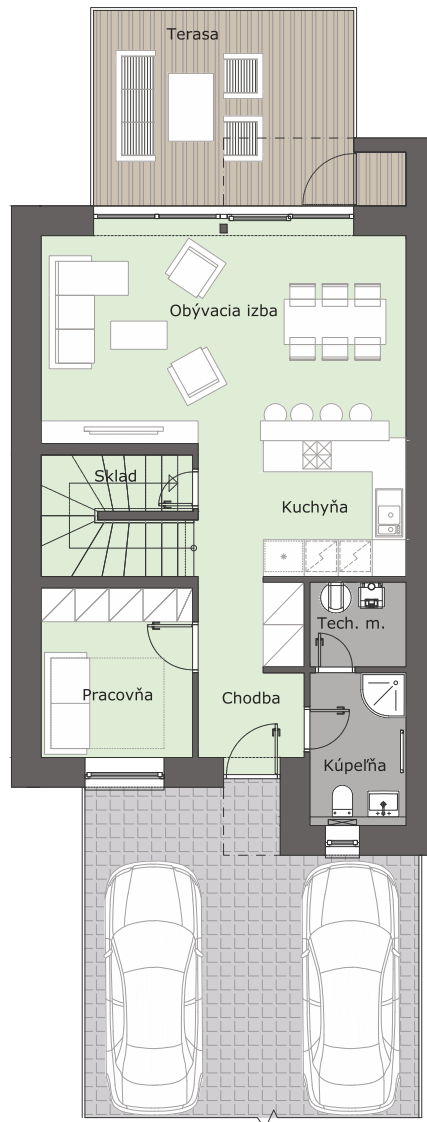

# POD LESÍKOM

## RD 16

1NP: NÁZOV MIESTNOSTI / ROOM NAME	PLOCHA
CHODBA / HALL	6.15 m <sup>2</sup>
KÚPEĽŇA / BATHROOM	4.59 m <sup>2</sup>
TECH. MIESTNOSŤ. / TECH. ROOM	2.55 m <sup>2</sup>
PRACOVŇA / WORK ROOM	8.02 m <sup>2</sup>
KUCHYŇA / KITCHEN	8.64 m <sup>2</sup>
OBÝVACIA IZBA / LIVING ROOM	25.08 m <sup>2</sup>
SKLAD / STORAGE	2.75 m <sup>2</sup>
2NP: NÁZOV MIESTNOSTI / ROOM NAME	PLOCHA
CHODBA / HALL	10.49 m <sup>2</sup>
KÚPEĽŇA / BATHROOM	11.37 m <sup>2</sup>
SKLADÍK / STORAGE ROOM	3.16 m <sup>2</sup>
IZBA 1 / ROOM 1	11.16 m <sup>2</sup>
IZBA 2 / ROOM 2	13.43 m <sup>2</sup>
SPÁĽŇA / BEDROOM	13.78 m <sup>2</sup>
<b>ÚŽITKOVÁ PLOCHA / AREA</b>	<b>121 m<sup>2</sup></b>
PLOCHA POZEMKU / SITE AREA	186 m <sup>2</sup>

1NP

2NP