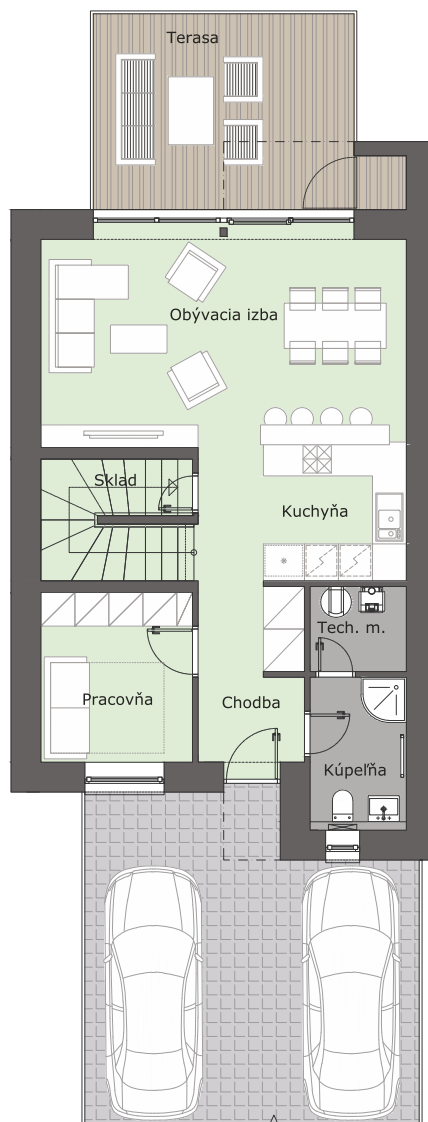

POD LESÍKOM

RD 17

1NP: NÁZOV MIESTNOSTI / ROOM NAME	PLOCHA
CHODBA / HALL	6.15 m ²
KÚPEĽŇA / BATHROOM	4.59 m ²
TECH. MIESTNOSŤ. / TECH. ROOM	2.55 m ²
PRACOVŇA / WORK ROOM	8.02 m ²
KUCHYŇA / KITCHEN	8.64 m ²
OBÝVACIA IZBA / LIVING ROOM	25.08 m ²
SKLAD / STORAGE	2.75 m ²
2NP: NÁZOV MIESTNOSTI / ROOM NAME	PLOCHA
CHODBA / HALL	10.49 m ²
KÚPEĽŇA / BATHROOM	11.37 m ²
SKLADÍK / STORAGE ROOM	3.16 m ²
IZBA 1 / ROOM 1	11.16 m ²
IZBA 2 / ROOM 2	13.43 m ²
SPÁĽŇA / BEDROOM	13.78 m ²
ÚŽITKOVÁ PLOCHA / AREA	121 m²
PLOCHA POZEMKU / SITE AREA	278 m ²

1NP

2NP