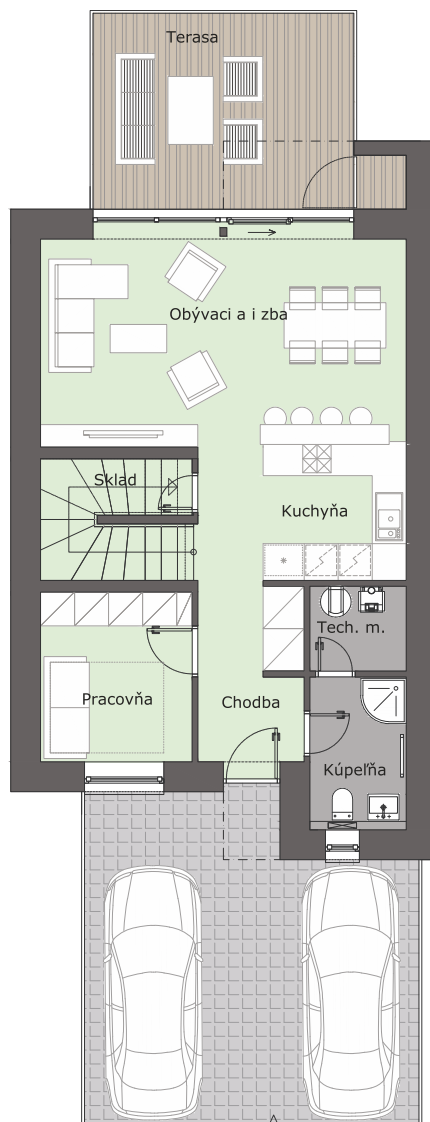

POD LESÍKOM

RD 18

1NP: NÁZOV MIESTNOSTI / ROOM NAME	PLOCHA
CHODBA / HALL	8.71 m ²
KÚPEĽŇA / BATHROOM	4.59 m ²
TECH. MIESTNOSŤ. / TECH. ROOM	2.55 m ²
PRACOVŇA / WORK ROOM	8.02 m ²
KUCHYŇA / KITCHEN	8.71 m ²
OBÝVACIA IZBA / LIVING ROOM	25.08 m ²
SKLAD / STORAGE	2.75 m ²
2NP: NÁZOV MIESTNOSTI / ROOM NAME	PLOCHA
CHODBA / HALL	10.49 m ²
KÚPEĽŇA / BATHROOM	11.37 m ²
SKLADÍK / STORAGE ROOM	3.16 m ²
IZBA 1 / ROOM 1	11.16 m ²
IZBA 2 / ROOM 2	13.43 m ²
SPÁĽŇA / BEDROOM	13.78 m ²
ÚŽITKOVÁ PLOCHA / AREA	121 m²
PLOCHA POZEMKU / SITE AREA	290 m ²

1NP

2NP