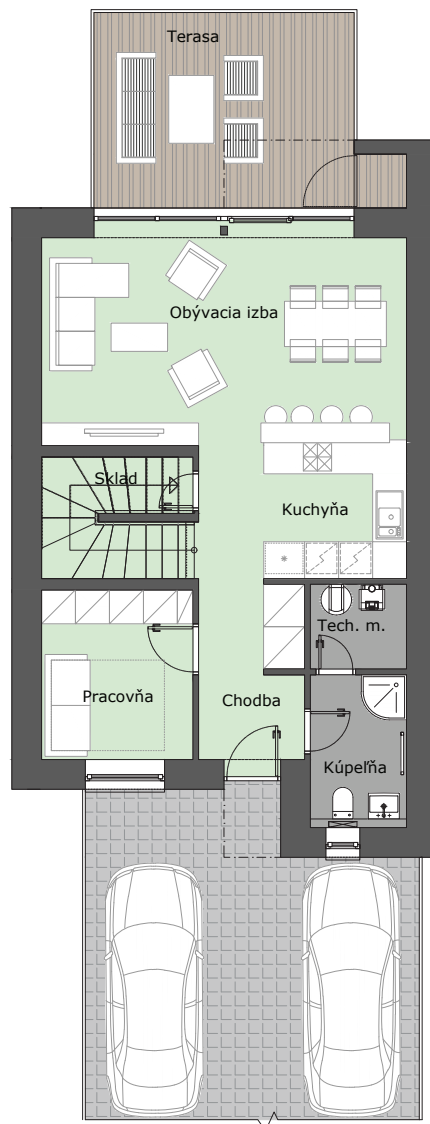

POD LESÍKOM

RD 16

1NP: NÁZOV MIESTNOSTI / ROOM NAME	PLOCHA
CHODBA / HALL	6.15 m ²
KÚPEĽŇA / BATHROOM	4.59 m ²
TECH. MIESTNOSŤ. / TECH. ROOM	2.55 m ²
PRACOVŇA / WORK ROOM	8.02 m ²
KUCHYŇA / KITCHEN	8.64 m ²
OBÝVACIA IZBA / LIVING ROOM	25.08 m ²
SKLAD / STORAGE	2.75 m ²
2NP: NÁZOV MIESTNOSTI / ROOM NAME	PLOCHA
CHODBA / HALL	10.49 m ²
KÚPEĽŇA / BATHROOM	11.37 m ²
SKLADÍK / STORAGE ROOM	3.16 m ²
IZBA 1 / ROOM 1	11.16 m ²
IZBA 2 / ROOM 2	13.43 m ²
SPÁĽŇA / BEDROOM	13.78 m ²
ÚŽITKOVÁ PLOCHA / AREA	121 m²
PLOCHA POZEMKU / SITE AREA	197.85 m ²

1NP

2NP