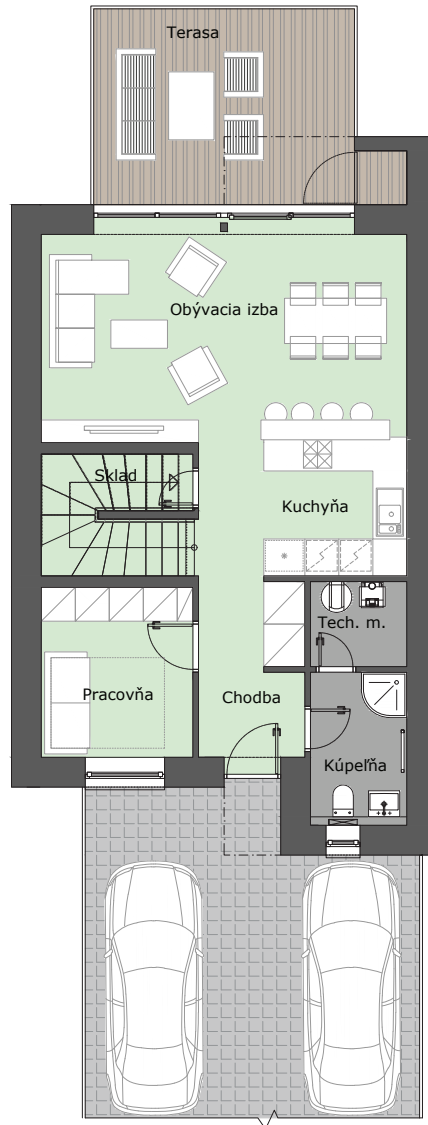

POD LESÍKOM

RD 17

1NP: NÁZOV MIESTNOSTI / ROOM NAME	PLOCHA
CHODBA / HALL	6.15 m ²
KÚPEĽŇA / BATHROOM	4.59 m ²
TECH. MIESTNOSŤ. / TECH. ROOM	2.55 m ²
PRACOVŇA / WORK ROOM	8.02 m ²
KUCHYŇA / KITCHEN	8.64 m ²
OBÝVACIA IZBA / LIVING ROOM	25.08 m ²
SKLAD / STORAGE	2.75 m ²
2NP: NÁZOV MIESTNOSTI / ROOM NAME	PLOCHA
CHODBA / HALL	10.49 m ²
KÚPEĽŇA / BATHROOM	11.37 m ²
SKLADÍK / STORAGE ROOM	3.16 m ²
IZBA 1 / ROOM 1	11.16 m ²
IZBA 2 / ROOM 2	13.43 m ²
SPÁĽŇA / BEDROOM	13.78 m ²
ÚŽITKOVÁ PLOCHA / AREA	121 m²
PLOCHA POZEMKU / SITE AREA	265.99 m ²

1NP

2NP