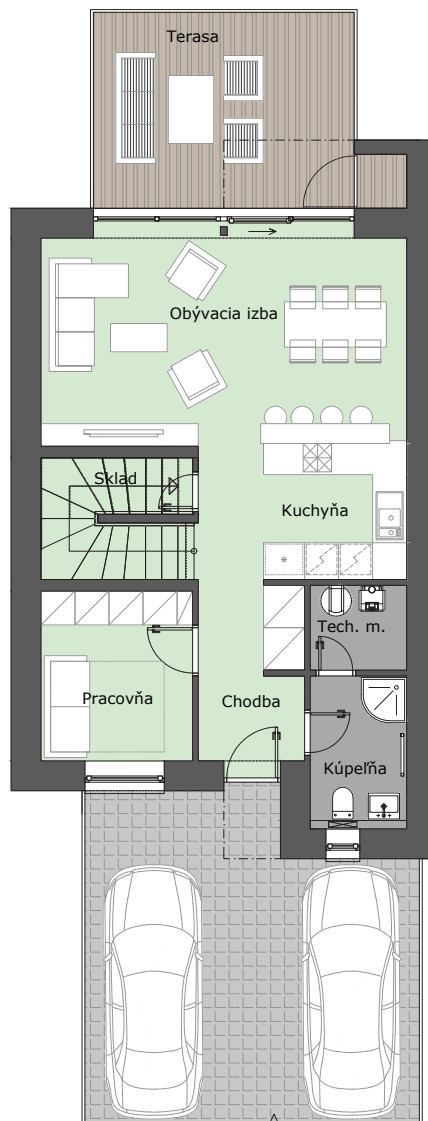

POD LESÍKOM

RD 18

1NP: NÁZOV MIESTNOSTI / ROOM NAME	PLOCHA
CHODBA / HALL	8.71 m ²
KÚPEĽŇA / BATHROOM	4.59 m ²
TECH. MIESTNOSŤ. / TECH. ROOM	2.55 m ²
PRACOVŇA / WORK ROOM	8.02 m ²
KUCHYŇA / KITCHEN	8.71 m ²
OBÝVACIA IZBA / LIVING ROOM	25.08 m ²
SKLAD / STORAGE	2.75 m ²
2NP: NÁZOV MIESTNOSTI / ROOM NAME	PLOCHA
CHODBA / HALL	10.49 m ²
KÚPEĽŇA / BATHROOM	11.37 m ²
SKLADÍK / STORAGE ROOM	3.16 m ²
IZBA 1 / ROOM 1	11.16 m ²
IZBA 2 / ROOM 2	13.43 m ²
SPÁĽŇA / BEDROOM	13.78 m ²
ÚŽITKOVÁ PLOCHA / AREA	121 m²
PLOCHA POZEMKU / SITE AREA	273.39 m ²

1NP

2NP