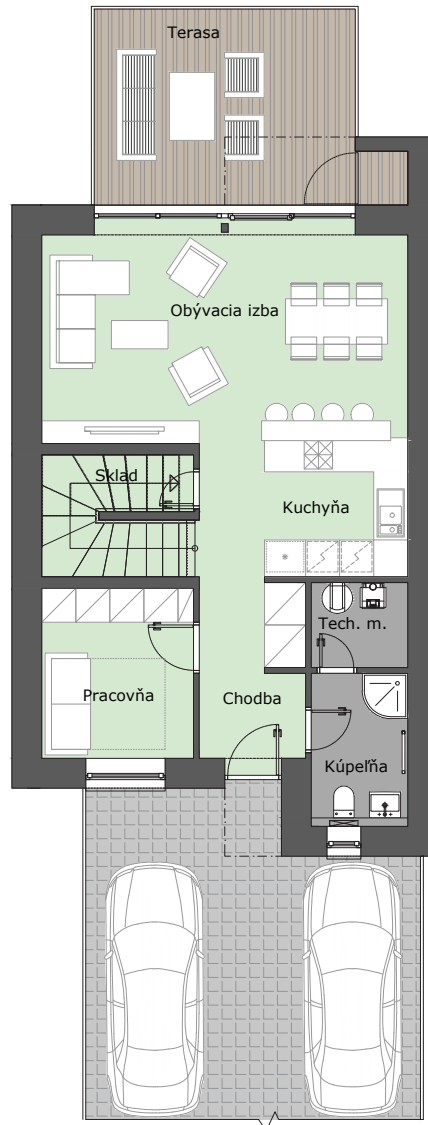

# POD LESÍKOM

## RD 19

1NP: NÁZOV MIESTNOSTI / ROOM NAME	PLOCHA
CHODBA / HALL	6.15 m <sup>2</sup>
KÚPEĽŇA / BATHROOM	4.59 m <sup>2</sup>
TECH. MIESTNOSŤ. / TECH. ROOM	2.55 m <sup>2</sup>
PRACOVŇA / WORK ROOM	8.02 m <sup>2</sup>
KUCHYŇA / KITCHEN	8.64 m <sup>2</sup>
OBÝVACIA IZBA / LIVING ROOM	25.08 m <sup>2</sup>
SKLAD / STORAGE	2.75 m <sup>2</sup>
2NP: NÁZOV MIESTNOSTI / ROOM NAME	PLOCHA
CHODBA / HALL	10.49 m <sup>2</sup>
KÚPEĽŇA / BATHROOM	11.37 m <sup>2</sup>
SKLADÍK / STORAGE ROOM	3.16 m <sup>2</sup>
IZBA 1 / ROOM 1	11.16 m <sup>2</sup>
IZBA 2 / ROOM 2	13.43 m <sup>2</sup>
SPÁĽŇA / BEDROOM	13.78 m <sup>2</sup>
<b>ÚŽITKOVÁ PLOCHA / AREA</b>	<b>121 m<sup>2</sup></b>
PLOCHA POZEMKU / SITE AREA	439.38 m <sup>2</sup>

1NP

2NP