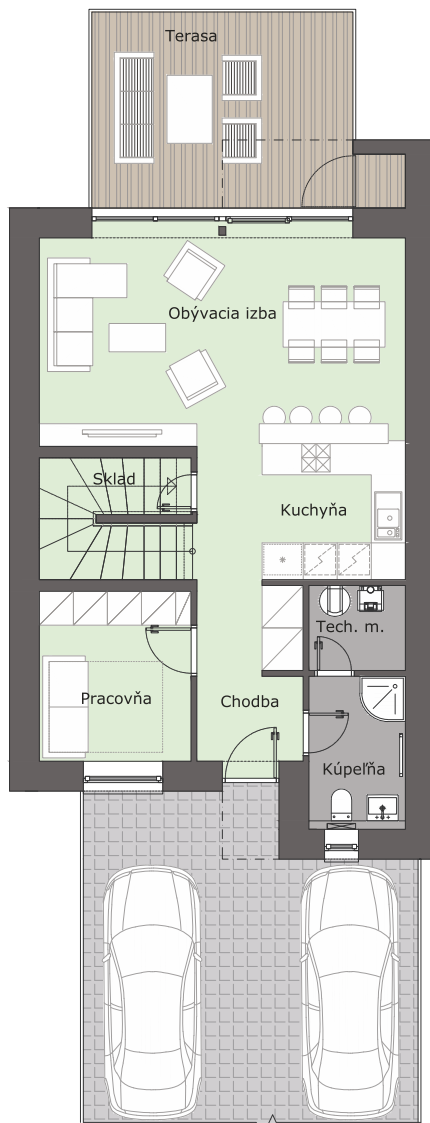

# POD LESÍKOM

## RD 19

1NP: NÁZOV MIESTNOSTI / ROOM NAME	PLOCHA
CHODBA / HALL	6.15 m <sup>2</sup>
KÚPEĽŇA / BATHROOM	4.59 m <sup>2</sup>
TECH. MIESTNOSŤ. / TECH. ROOM	2.55 m <sup>2</sup>
PRACOVŇA / WORK ROOM	8.02 m <sup>2</sup>
KUCHYŇA / KITCHEN	8.64 m <sup>2</sup>
OBÝVACIA IZBA / LIVING ROOM	25.08 m <sup>2</sup>
SKLAD / STORAGE	2.75 m <sup>2</sup>
2NP: NÁZOV MIESTNOSTI / ROOM NAME	PLOCHA
CHODBA / HALL	10.49 m <sup>2</sup>
KÚPEĽŇA / BATHROOM	11.37 m <sup>2</sup>
SKLADÍK / STORAGE ROOM	3.16 m <sup>2</sup>
IZBA 1 / ROOM 1	11.16 m <sup>2</sup>
IZBA 2 / ROOM 2	13.43 m <sup>2</sup>
SPÁĽŇA / BEDROOM	13.78 m <sup>2</sup>
<b>ÚŽITKOVÁ PLOCHA / AREA</b>	<b>121 m<sup>2</sup></b>
PLOCHA POZEMKU / SITE AREA	462 m <sup>2</sup>

1NP

2NP